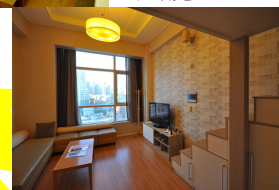

3 Days 2 Nights [韓國.首爾] 公寓酒店.SA SEOUL Apartment

來回包括15kg 行李
R/T Baggage 15Kg
不包括機上膳食
No in-flight meal service

香港-首爾 HK-Seoul	7C2108 0125-0555 7C2102 1355-1825	首爾-香港 Seoul-HK	7C2101 0955-1255 7C2107 2125-0025
-------------------	--------------------------------------	-------------------	--------------------------------------

**** 5月1日或之後出發需另加 HK\$100 (每位) Additional HK\$100 per person for departure on/after 01 May 2016 ****

Room Type 住宿房型	Twin Sharing 兩人一房	Triple Sharing 三人一房	Quad Sharing 四人一房	Suite for 5 Sharing 五人一房
2~3人房 (一張雙人床和一個榻榻米) One Double Bed + One Tatami	HK\$ 1,680	HK\$ 1,360	-	-
Extension 續住 HK\$ 945 (P/R/P/N) 星期五&星期六附加費 Fri-Sat Supplement HK\$ 120 (P/R/P/N)				
4人房 (一張雙人床和兩個榻榻米) One Double Bed + Two Tatami	HK\$ 1,790	HK\$ 1,450	HK\$ 1,260	-
Extension 續住 HK\$ 1,060 (P/R/P/N) 星期五&星期六附加費 Fri-Sat Supplement HK\$ 150 (P/R/P/N)				
5人房 (一張雙人床和三個榻榻米) One Double Bed + Three Tatami	HK\$ 2,020	HK\$ 1,590	HK\$ 1,380	HK\$ 1,250
5人房 續住 Extension HK\$ 1,285 (P/R/P/N)				
加一榻榻米,每人每晚 HKD300 Additional HKD300 per person for extra Tatami 2-4Apr, 15-20Apr, 1-3May, 9-12Jun Supplement for Twin/Triple/Quad HK\$ 340 (P/R/P/N) Suite HK\$ 460 (P/R/P/N)				

Near Seoul Station & Lotte Mart 鄰近首爾火車站 & 樂天超市

2~3人房 Twin/Triple

5人房 Suite

4人房 Quad

Price Includes :

- Round trip economy class air ticket on Jeju Air
- 2 nights hotel accommodation
- 0.15% TIC Levy & HK security charge